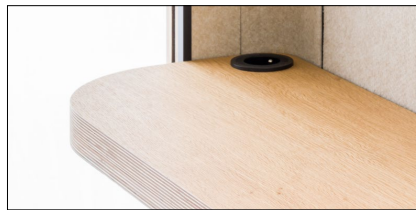

Sublim, ergonomisch und funktional - Die PhoneBox APOLLO S stattet Ihr Büro mit einem stillen und ruhigen Arbeitsplatz aus, der maximale Konzentration und geringstmögliche Ablenkung fördert.

Gerundete Außenkanten

Stabile Tischplatte

Höhenverstellbarer Hocker optional

Maße

PHONEBOX APOLLO S

FARBEN

TECHNISCHE INFORMATIONEN

MATERIALIEN:

- Konstruktion: Skelett aus Sperrholzplatte, eigene Zusammensetzung von Materialien, die höchste Eigenschaften bezüglich Schalldämmung und Schallsolierung aufweisen
- Außen: lackiertes Metall; Furnier oder Laminat
- Innen: Filz
- Glas: schallsoliert

PARAMETER:

- Außen: 1000 x 1000 x 2247 mm (LxBxH)
- Innen: 887 x 805 x 2080 mm (LxBxH)
- Linkstür: Breite 892 mm
- Höhe der Tischplatte: 1095 mm
- Höhe des Hockers: von 600 – 795 mm
- Gewicht: 350 kg

AKUSTISCHE EIGENSCHAFTEN: