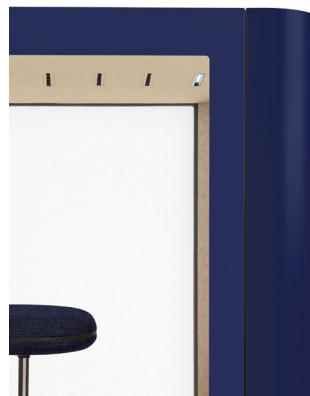

2 Außen: Wand- und Dachfarbe
Navy Blue Ultra Matt
Außen: Türrahmenfarbe
Navy Blue
Innen: Hocker
Remix2 773