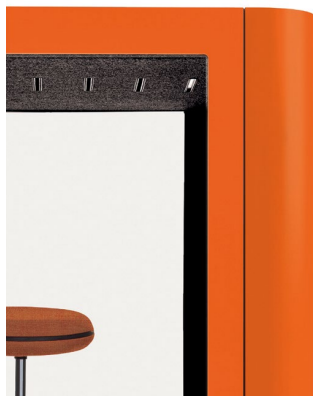

PHONEBOX APOLLO S

KONFIGURATIONSOPTIONEN

1 Außen: Wand- und Dachfarbe
Pumpkin Orange Ultra Matt
Außen: Türrahmenfarbe
Pumpkin Orange
Innen: Hocker
Remix2 543