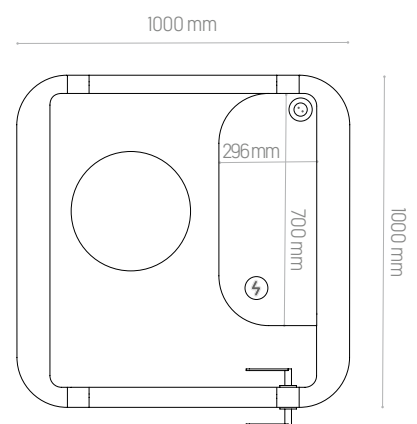

Sublim, ergonomisch und funktional - Die PhoneBox APOLLO S stattet Ihr Büro mit einem stillen und ruhigen Arbeitsplatz aus, der maximale Konzentration und geringstmögliche Ablenkung fördert.

Maße