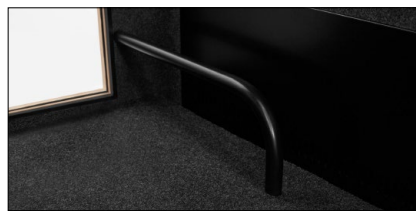

Fußstütze und Wandschutz