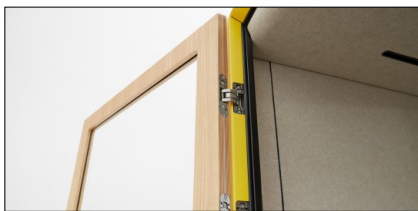

Glastür mit Holzrahmen