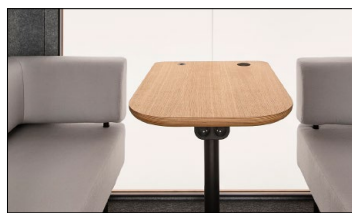

Die MeetBox APOLLO L ermöglicht die Führung von schnellen und informellen Treffen in angenehmer Atmosphäre, ohne von Umgebung abgelenkt zu werden. Der geräumige Innenraum sichert Ihnen den für die individuelle Arbeit nötigen Freiraum zu.

Gerundete Außenkanten

Tisch mit Stromanschlüssen

Glastür mit Holzrahmen

Couche mit oder ohne Armlehnen

Umlaufende Gummidichtung und integrierter Teppichboden

Couche mit oder ohne Armlehnen

LED Beleuchtung und Belüftungssystem mit Anwesenheitssensor

### PARAMETER:

- Außen: 2200 x 1300 x 2247 mm (LxBxH)
- Innen: 2000 x 1192 x 2080 mm (LxBxH)
- Links oder Rechtstür- Breite: 892 mm
- Höhe der Tischplatte: 700 mm
- Höhe des Sitzes: 405 (+/-) 3 mm
- Höhe der Armlehne: 710 (+/-) 3 mm
- Sofas Gewicht mit Armlehne: 23 kg
- Sofas Gewicht ohne Armlehne: 17 kg
- Gewicht: 650 kg