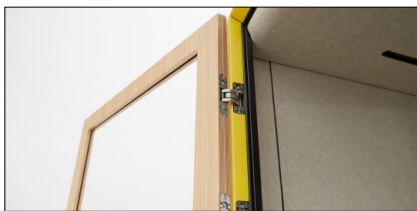

Glastür mit Holzrahmen