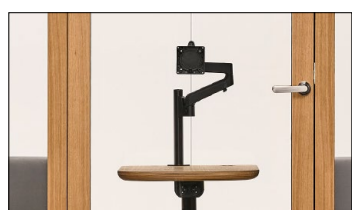

Die MeetBox APOLLO L ermöglicht die Führung von schnellen und informellen Treffen in angenehmer Atmosphäre, ohne von Umgebung abgelenkt zu werden. Der geräumige Innenraum sichert Ihnen den für die individuelle Arbeit nötigen Freiraum zu.

Gerundete Außenkanten

Tisch mit Stromanschlüssen

Glastür mit Holzrahmen

Couche mit oder ohne Armlehnen

Umlaufende Gummidichtung und integrierter Teppichboden

Couche mit oder ohne Armlehnen

LED Beleuchtung und Belüftungssystem mit Anwesenheitssensor