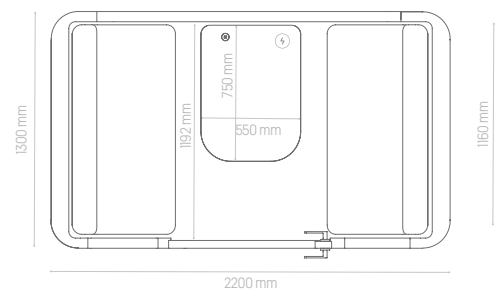

Mit Ausstattung