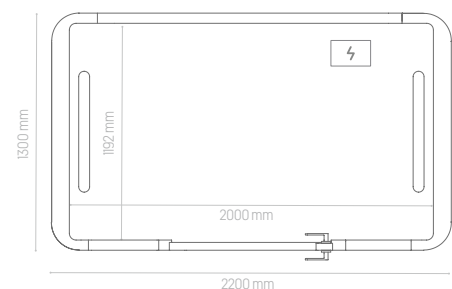

Mit eigener Ausstattung

Dank der Steckdosen im Boden kann der Raum beliebig gestaltet werden.