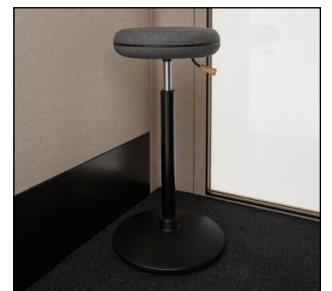

**Variante Meet**  
Für zwei Person

Gerundete Außenkanten

Höhenverstellbare Tischplatte

Halbrunde Ablagefläche

Glastür mit Holzrahmen

Lampe mit USB anschluss und Tischplatte mit Steckdose

Besprechungshocker optional