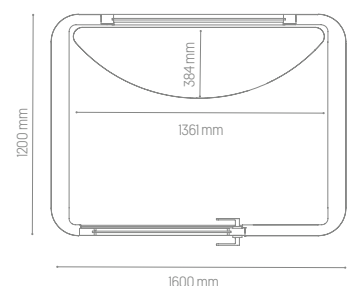

Minimalistisch und zugleich multifunktional – unsere ClosedBox APOLLO M ist eine komfortable Lösung, wenn Sie in Ruhe arbeiten oder one-on-one Gespräche führen möchten.