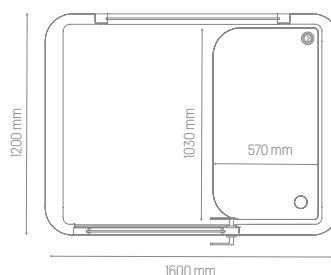

Minimalistisch und zugleich multifunktional – unsere ClosedBox APOLLO M ist eine komfortable Lösung, wenn Sie in Ruhe arbeiten oder one-on-one Gespräche führen möchten.