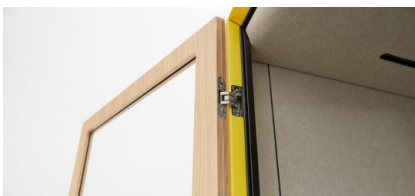

**Variante Meet**  
Für zwei Person

Gerundete Außenkanten

Höhenverstellbare Tischplatte

Halbrunde Ablagefläche

Glastür mit Holzrahmen

Lampe mit USB anschluss und Tischplatte mit Steckdose

Besprechungshocker optional