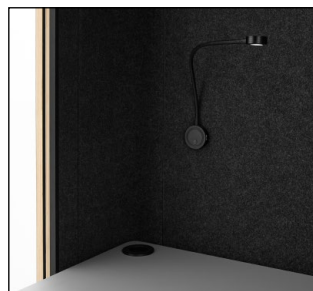

**Variante Meet**  
Für zwei Person

Gerundete Außenkanten

Höhenverstellbare Tischplatte

Halbrunde Ablagefläche

Glastür mit Holzrahmen

Lampe mit USB anschluss und Tischplatte mit Steckdose

Besprechungshocker optional